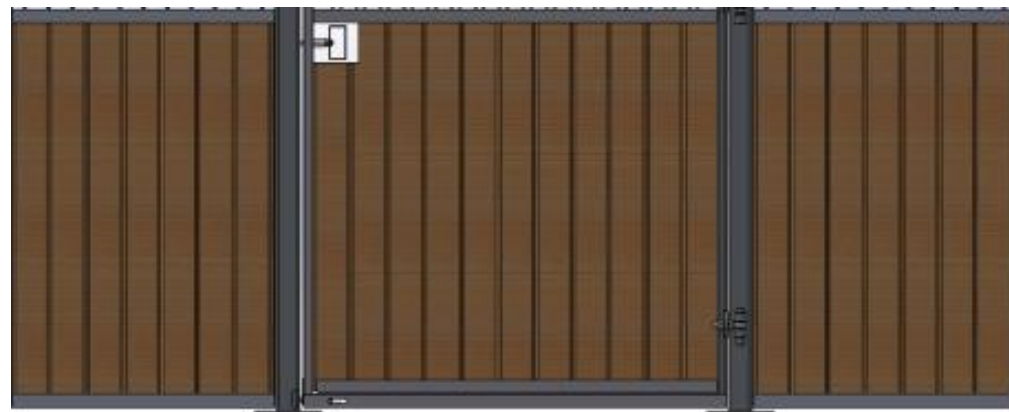

*Ruter Dam med stående ruter är en låg modell som matchar Ruter Kung. Rutnät, säkerhetstestad med simulerad hästspark, slagdörr, massor av möjligheter; dekorationsbräda, ljusinsläpp i fronten, ponnymodell, ek och plastplank, svartlack.*

*Modell bas. Galvad med granplank. Slagdörr.*

*Modell bas - ponny. Galvad med granplank. Slagdörr.*

*Ruter Dam med stående ruter är en låg modell som matchar Ruter Kung. Rutnät, säkerhetstestad med simulerad hästspark, slagdörr, massor av möjligheter; dekorationsbräda, ljusinsläpp i fronten, ponnymodell, ek och plastplank, svartlack.*

*Galvad med granplank, dekorationsbräda*

*Galvad med granplank, dekorationsbräda. Ponnymodell*

*Ruter Dam med stående ruter är en låg modell som matchar Ruter Kung. Rutnät, säkerhetstestad med simulerad hästspark, slagdörr, massor av möjligheter; dekorationsbräda, ljusinsläpp i fronten, ponnymodell, ek och plastplank, svartlack.*

*Galvad med granplank, dekorationsbräda, ljusinsläpp i front.*

*Galvad med granplank, dekorationsbräda, ljusinsläpp i front. Ponnymodell.*

*Ruter Dam med stående ruter är en låg modell som matchar Ruter Kung. Rutnät, säkerhetstestad med simulerad hästspark, slagdörr, massor av möjligheter; dekorationsbräda, ljusinsläpp i fronten, ponnymodell, ek och plastplank, svartlack.*