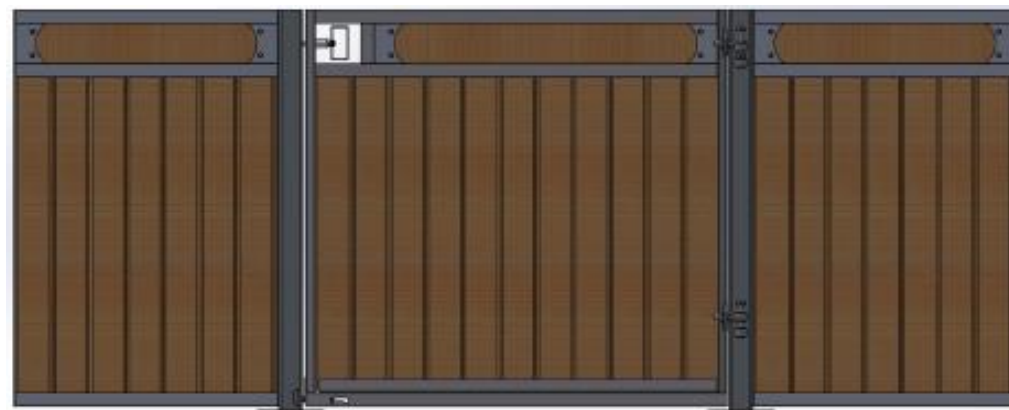

*Ruter Dam med stående ruter är en låg modell som matchar Ruter Kung. Rutnät, säkerhetstestad med simulerad hästspark, slagdörr, massor av möjligheter; dekorationsbräda, ljusinsläpp i fronten, ponnymodell, ek och plastplank, svartlack.*

*Modell bas. Galvad med granplank. Slagdörr.*

*Modell bas - ponny. Galvad med granplank. Slagdörr.*

*Ruter Dam med stående ruter är en låg modell som matchar Ruter Kung. Rutnät, säkerhetstestad med simulerad hästspark, slagdörr, massor av möjligheter; dekorationsbräda, ljusinsläpp i fronten, ponnymodell, ek och plastplank, svartlack.*

*Galvad med granplank, dekorationsbräda*

*Galvad med granplank, dekorationsbräda. Ponnymodell*

*Ruter Dam med stående ruter är en låg modell som matchar Ruter Kung. Rutnät, säkerhetstestad med simulerad hästspark, slagdörr, massor av möjligheter; dekorationsbräda, ljusinsläpp i fronten, ponnymodell, ek och plastplank, svartlack.*

*Galvad med granplank, dekorationsbräda, ljusinsläpp i front.*

*Galvad med granplank, dekorationsbräda, ljusinsläpp i front. Ponnymodell.*

*Ruter Dam med stående ruter är en låg modell som matchar Ruter Kung. Rutnät, säkerhetstestad med simulerad hästspark, slagdörr, massor av möjligheter; dekorationsbräda, ljusinsläpp i fronten, ponnymodell, ek och plastplank, svartlack.*