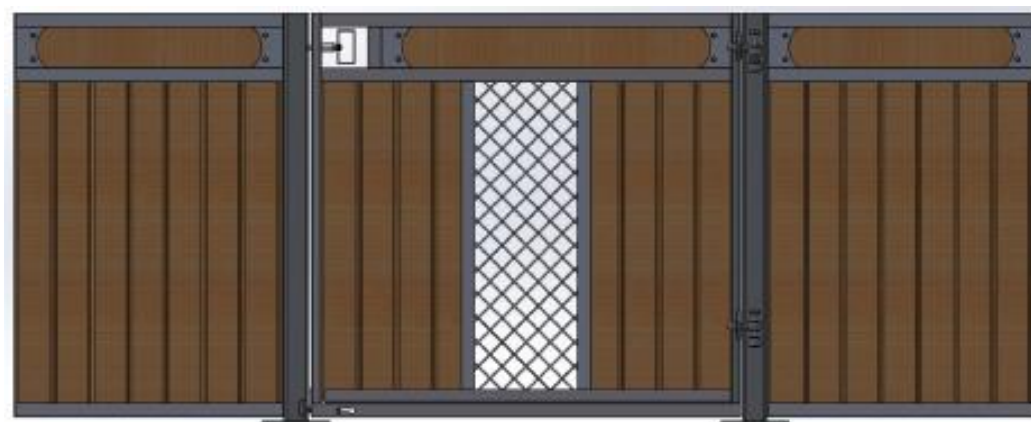

*Ruter Dam med stående ruter är en låg modell som matchar Ruter Kung. Rutnät, säkerhetstestad med simulerad hästspark, slagdörr, massor av möjligheter; dekorationsbräda, ljusinsläpp i fronten, ponnymodell, ek och plastplank, svartlack.*

*Modell bas. Galvad med granplank. Slagdörr.*

*Modell bas - ponny. Galvad med granplank. Slagdörr.*

*Ruter Dam med stående ruter är en låg modell som matchar Ruter Kung. Rutnät, säkerhetstestad med simulerad hästspark, slagdörr, massor av möjligheter; dekorationsbräda, ljusinsläpp i fronten, ponnymodell, ek och plastplank, svartlack.*

*Galvad med granplank, dekorationsbräda*

*Galvad med granplank, dekorationsbräda. Ponnymodell*

*Ruter Dam med stående ruter är en låg modell som matchar Ruter Kung. Rutnät, säkerhetstestad med simulerad hästspark, slagdörr, massor av möjligheter; dekorationsbräda, ljusinsläpp i fronten, ponnymodell, ek och plastplank, svartlack.*

*Galvad med granplank, dekorationsbräda, ljusinsläpp i front.*

*Galvad med granplank, dekorationsbräda, ljusinsläpp i front. Ponnymodell.*

*Ruter Dam med stående ruter är en låg modell som matchar Ruter Kung. Rutnät, säkerhetstestad med simulerad hästspark, slagdörr, massor av möjligheter; dekorationsbräda, ljusinsläpp i fronten, ponnymodell, ek och plastplank, svartlack.*