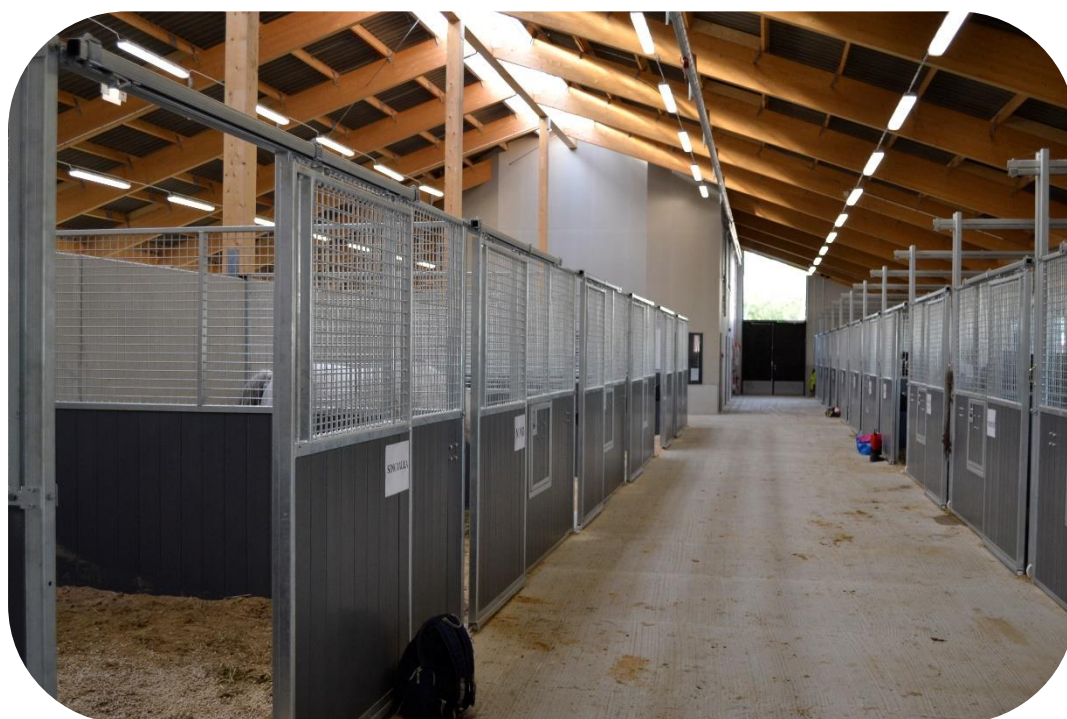

Trygga med plastplank på Klagshmans Ridklubb. Här har man valt utdragbara mellanväggar och vändbar krubba.