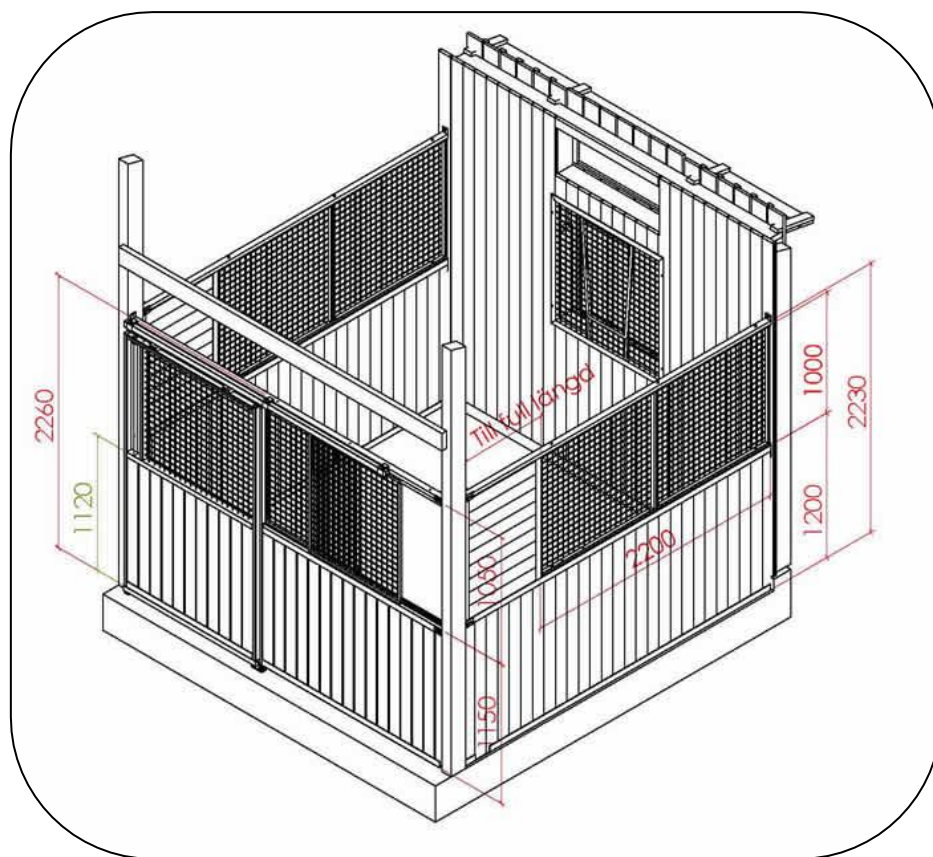

Exempel på referensobjekt för Bruksbalkens rutnättsinredning Trygga

Ängelholms Ridklubb , Höja, 36 boxar, levererat 2008 (stall + stallinredning)
Gislaveds ridklubb GARK, 24 boxar , levererat 2009 (stall + stallinredning)
Vaggerydstravet, Vaggeryd , 17 boxar, levererat 2010 (stall + stallinredning)
Roo Gård, Norrtälje, 10+10 boxar, levererat 2011, 2014 (stall + stallinredning)
Örestads Ridklubb, Malmö , 15 boxar levererat 2015 (stallinredning)
Klagshamns Ridklubb Malmö, 48 boxar levererat 2015 (stallinredning)
Grästorps ridklubb, 12 boxar, levererat 2015 (stall + stallinredning)
Bollebygds Ridklubb 10 boxar, levererat 20162016 (stall + stallinredning)

Anna Ryber
Försäljning
Telefon:+46(0)370-303733
E-post: anna.ryber@bruksbalken.se