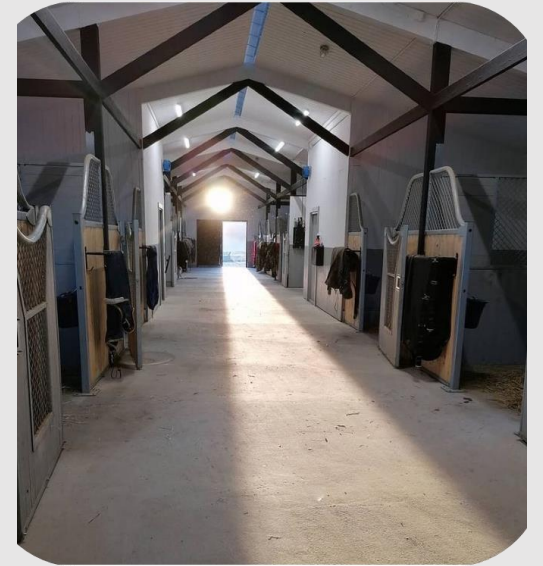

Inspiration